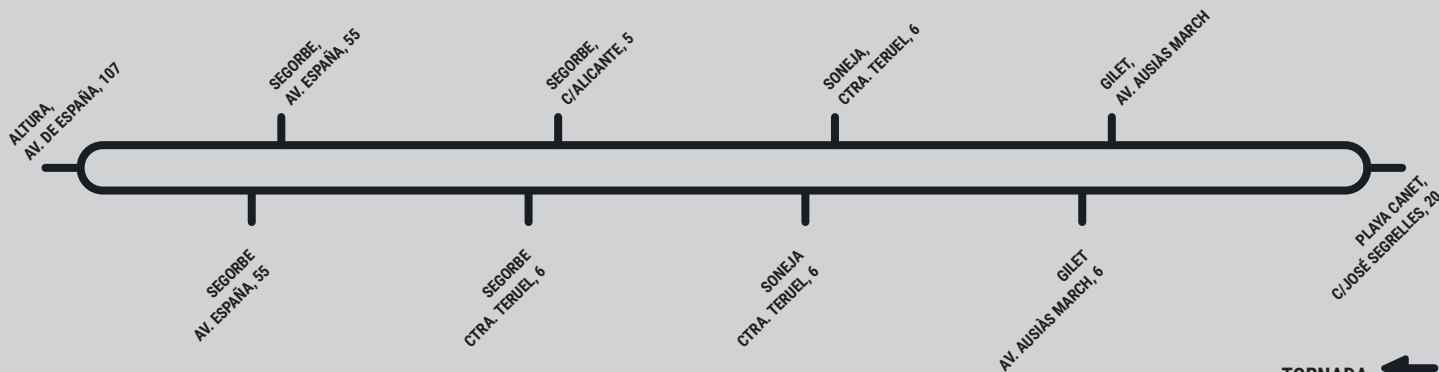

## LÍNEA 377: SEGORBE - PLAYA CANET

→ ANADA

← TORNADA

**TORNADA**  
VUELTA

	DILLUNS A DIVENDRES (LECTIUS) / LUNES A VIERNES (LECTIVOS)		DISSABTES, DIUMENGES I FESTIUS / SÁBADOS, DOMINGOS Y FESTIVOS	
PLAYA CANET	15:00	18:45	15:00	19:00
GILET	15:20	19:05	15:20	19:20
SONEJA	15:36	19:21	15:36	19:36
SEGORBE	15:44	19:29	15:44	19:44
SEGORBE	15:45	19:30	15:45	19:45
ALTURA	15:55	19:40	15:55	19:55