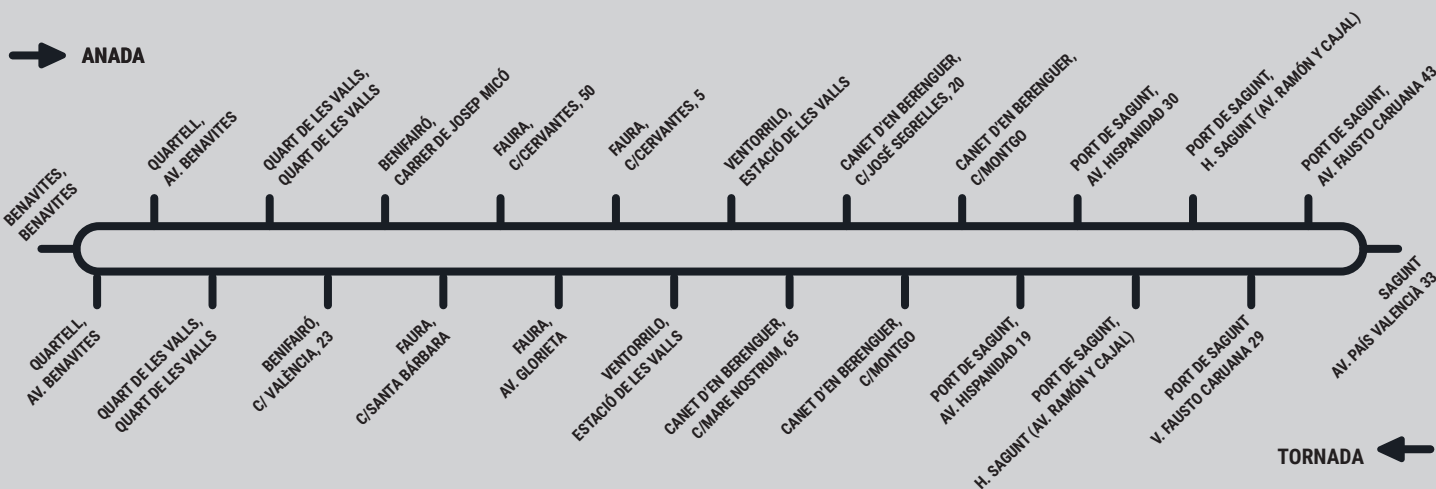

Transport Público Generalitat Valenciana

LÍNEA 376: LES VALLS - PL. CANET - SAGUNT

HORARI / HORARIO

DIARIS DE DILLUNS A DIVENDRES LABORABLES / DIARIOS DE LUNES A VIERNES LABORABLES

DES DEL 29 D'ABRIL DE 2024

DESDE 29 DE ABRIL DE 2024

ANADA
IDA

	DILLUNS A DIVENDRES (LABORALES) / LUNES A VIERNES (LABORALES)		
BENAVITES	07:15	13:00	16:15
QUARTELL	07:16	13:01	16:16
QUART	07:18	13:03	16:18
BENIFAIRO	07:23	13:08	16:23
FAURA	07:27	13:12	16:27
VENTORRILLO	07:30	13:15	16:30
PL. CANET	07:35	13:20	16:35
CANET D'EN BERENGUER	07:36	13:21	16:36
PORT DE SAGUNT	07:45	13:30	16:45
HOSPITAL SAGUNT	07:47	13:32	16:47
SAGUNT	08:00	13:45	17:00

TORNADA
VUELTA

	DILLUNS A DIVENDRES (LABORALES) / LUNES A VIERNES (LABORALES)		
SAGUNT	12:00	14:00	17:00
HOSPITAL SAGUNT	12:15	14:15	17:15
PORT DE SAGUNT	12:16	14:16	17:16
CANET D'EN BERENGUER	12:20	14:20	17:20
PL. CANET	12:21	14:21	17:21
VENTORRILLO	12:31	14:31	17:31
FAURA	12:33	14:33	17:33
BENIFAIRO	12:37	14:37	17:37
QUART DE LES VALLS	12:43	14:43	17:43
QUARTELL	12:45	14:45	17:45
BENAVITES	12:47	14:47	18:47