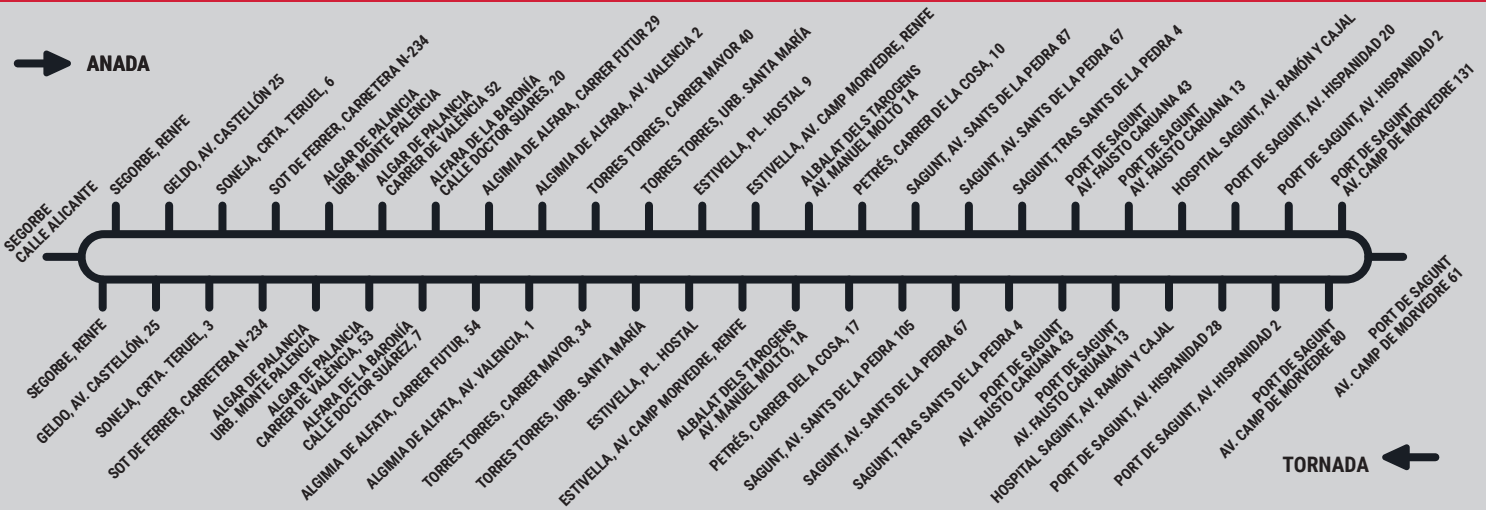

Transport Público Generalitat Valenciana

LÍNEA 375A: SEGORBE - PORT DE SAGUNT POR PETRÉS

HORARI / HORARIO

DE DILLUNS A DIVENDRES LABORABLES / DE LUNES A VIERNES LABORABLES

DES DEL 29 D'ABRIL DE 2024

DESDE 29 DE ABRIL DE 2024

	DILLUNS A DIVENDRES / LUNES A VIERNES	
SEGORBE	9:55	16:00
GELDO	10:00	16:05
SONEJA	10:05	16:10
SOT DE FERRER	10:08	16:13
ALGAR DE PALENCIA	10:12	16:17
ALFARA DE LA BARONÍA	10:15	16:20
ALGIMIA DE ALFARA	10:17	16:22
TORRES TORRES	10:20	16:25
ESTIVELLA	10:25	16:30
ALBALAT	10:28	16:33
PETRÉS	10:32	16:37
SAGUNT	10:40	16:45
PORT DE SAGUNT	10:49	16:54

ANADA

IDA

	DILLUNS A DIVENDRES / LUNES A VIERNES	
PORT DE SAGUNT	10:55	18:00
SAGUNT	11:05	18:10
PETRÉS	11:16	18:21
ALBALAT	11:21	18:26
ESTIVELLA	11:23	18:28
TORRES TORRES	11:27	18:32
ALGIMIA DE ALFARA	11:30	18:35
ALFARA DE LA BARONÍA	11:33	18:38
ALGAR DE PALENCIA	11:37	18:41
SOT DE FERRER	11:45	18:50
SONEJA	11:47	18:52
GELDO	11:50	18:55
SEGORBE	11:55	19:00