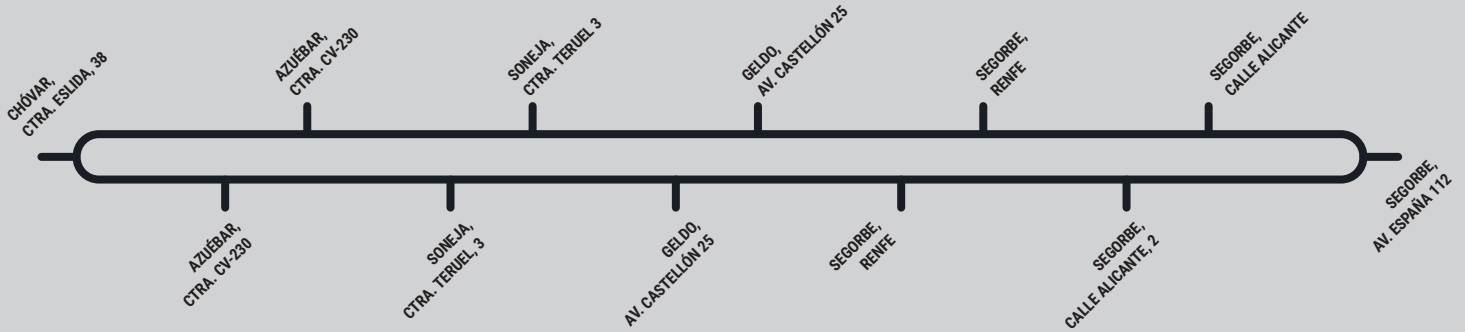

## LÍNEA 374B: SEGORBE - CHÓVAR

→ ANADA

← TORNADA