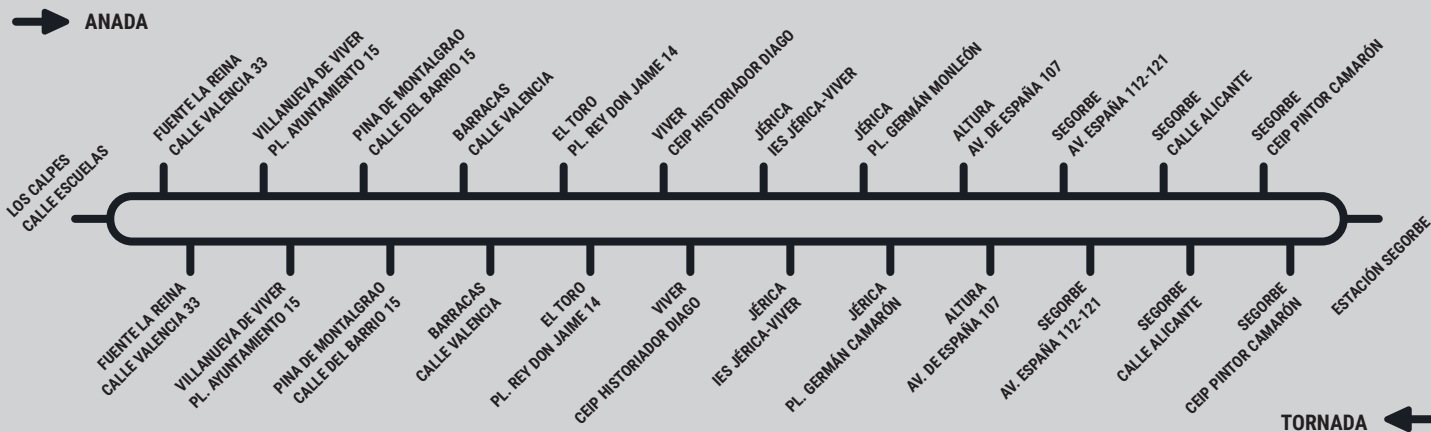

## LÍNEA 373: FUENTE LA REINA - EL TORO - SEGORBE

### HORARI / HORARIO

DIARIS DE DILLUNS A DIVENDRES LABORABLES / DIARIOS DE LUNES A VIERNES LABORABLES

DES DEL 29 D'ABRIL DE 2024

DESDE 29 DE ABRIL DE 2024

ANADA IDA	
	DILLUNS A DIVENDRES
LOS CALPES (*)	8:45*
FUENTE LA REINA	8:52
VILLANUEVA DE VIVER	8:59
PINA DE MONTALGRAO	9:08
BARRACAS	9:16
EL TORO	9:23
VIVER	9:31
JÉRICA	9:36
ALTURA	9:56
SEGORBE	9:57

TORNADA VUELTA	
	DILLUNS A DIVENDRES
SEGORBE	16:30
ALTURA	16:40
JÉRICA	17:00
VIVER	17:06
EL TORO	17:15
BARRACAS	17:22
PINA DE MONTALGRAO	17:30
VILLANUEVA DE VIVER	17:39
FUENTE LA REINA	17:46
LOS CALPES (*)	17:52*