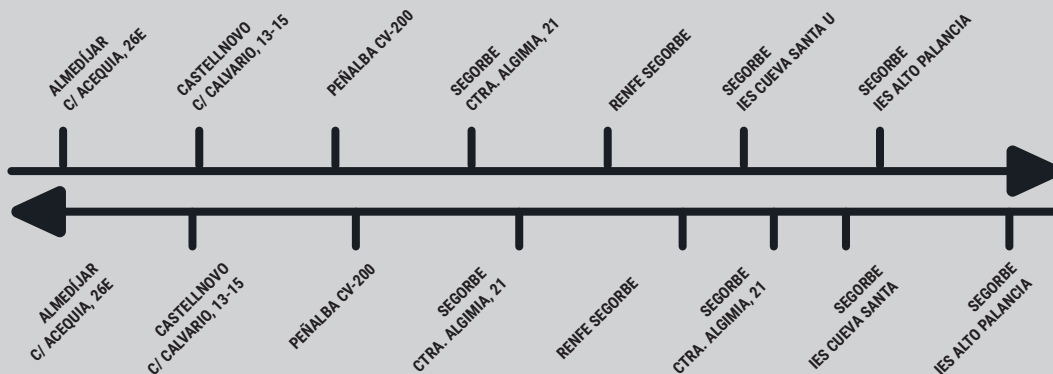

Transport Públic Generalitat Valenciana

LÍNEA 372B: ALMEDIJAR - CASTELLNOVO - PEÑALBA - SEGORBE (A DEMANDA)

→ ANADA

TORNADA ←

HORARI / HORARIO

DIMARTS I DIJOUS LABORABLES A DEMANDA / MARTES Y JUEVES LABORABLES A DEMANDA

DES DEL 29 D'ABRIL DE 2024
DESDE 29 DE ABRIL DE 2024

ANADA
IDA

	DIMARTS I DIJOUS / MARTES Y JUEVES
ALMEDÍJAR	6:30*
CASTELLNOVO	6:35*
PEÑALBA	6:45*
SEGORBE	6:50*

TORNADA
VUELTA

	DIMARTS I DIJOUS / MARTES Y JUEVES
SEGORBE	16:00*
PEÑALBA	16:05*
CASTELLNOVO	16:15*
ALMEDÍJAR	16:20*