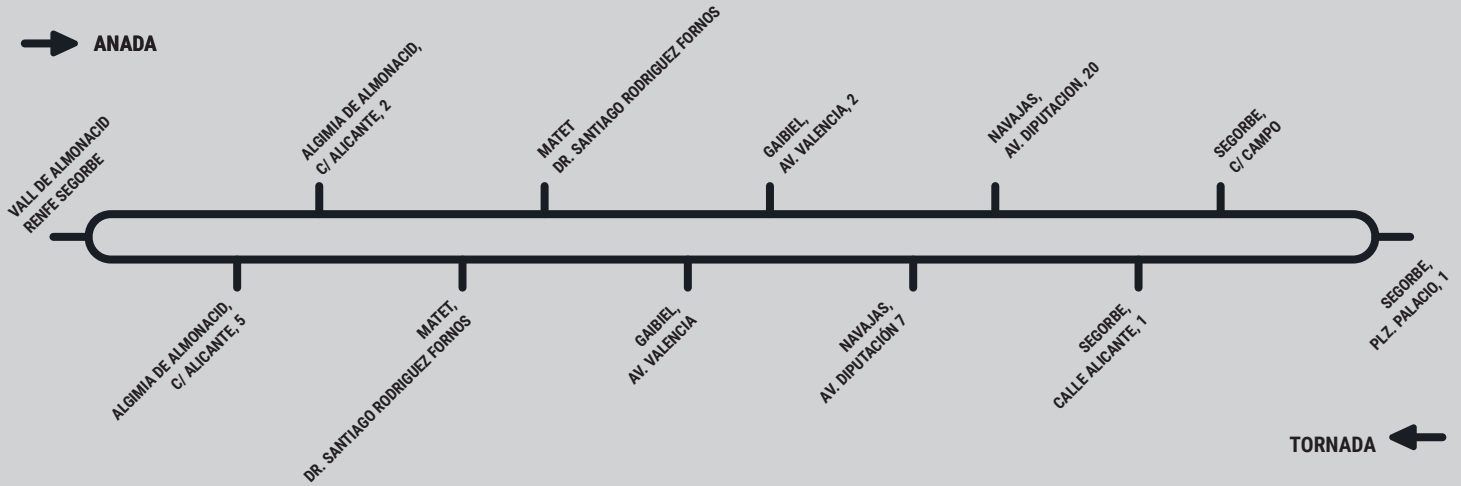

## LÍNEA 372A: VALL D'ALMONACID - SEGORBE

➔ ANADA

TORNADA ←