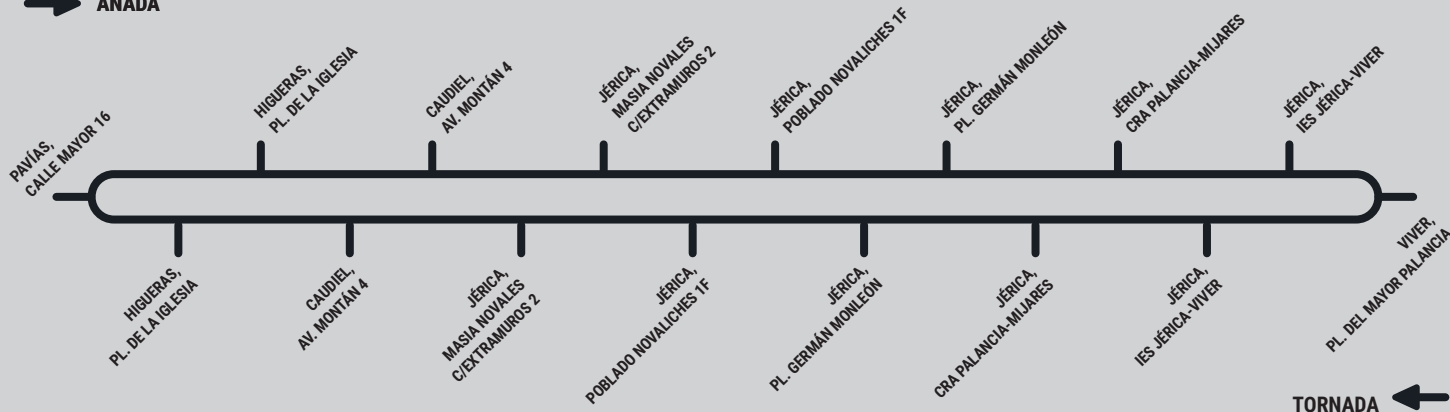

Transport Públic Generalitat Valenciana

LÍNEA 371B: PAVÍAS - VIVER

➔ ANADA

HORARI / HORARIO

DIMARTS I DIJOUS LABORABLES A DEMANDA / MARTES Y JUEVES LABORABLES A DEMANDA

DES DEL 29 D'ABRIL DE 2024

DESDE 29 DE ABRIL DE 2024

Pavías i Higueras enllacen en Jerica amb la línia Montanejos - Segorbe a les 11:33 h. (dimarts i dijous) i amb la línia Segorbe - Montanejos de les 15:40 h. arriba Jérica a les 15:59 h. (dimarts i dijous)

Pavías i Higueras enllacen en Jerica amb la línia Toras - Bejis - Segorbe a les 10:11 h. (dimarts i dijous) i amb la línia Segorbe - Bejis - Toras de les 16:00 h. arriba Jérica a les 16:10 h. (dimarts)

Pavías e higueras enlazan en Jerica con la línea Montanejos - Segorbe a las 11:33 h. (martes y jueves) y con la línea Segorbe - Montanejos de las 15:40 h. llega Jérica a las 15:59 h. (martes y jueves)