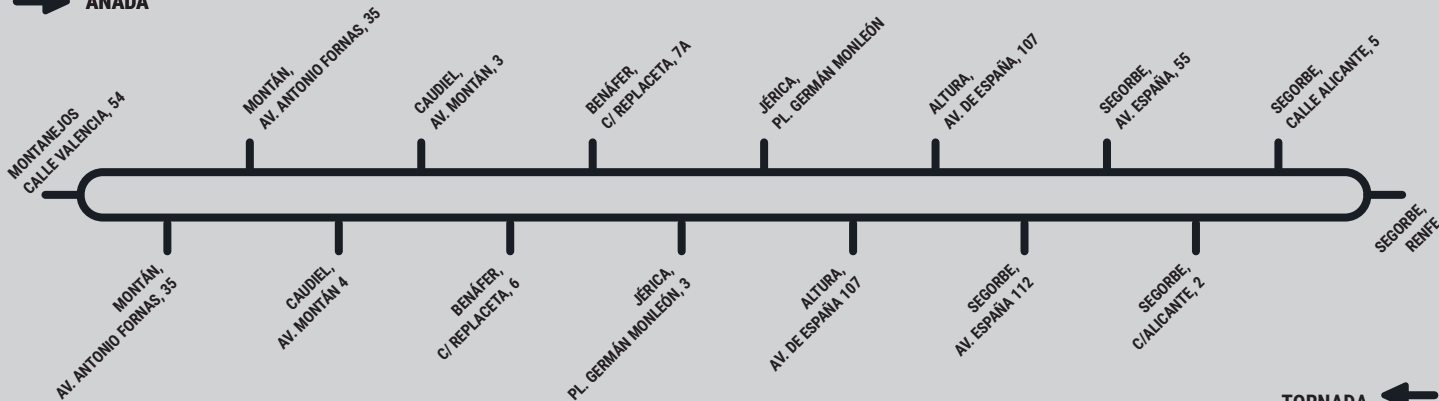

Transport Públic Generalitat Valenciana

LÍNEA 371A: MONTANEJOS - SEGORBE

➔ ANADA

TORNADA ←

HORARI / HORARIO

DIARIS-DISSABTES-DIUMENGES-FESTIUS / DIARIOS, SÁBADOS, DOMINGOS Y FESTIVOS

DES DEL 29 D'ABRIL DE 2024
DESDE 29 DE ABRIL DE 2024

	DILLUNS A DIVENDRES / LUNES A VIERNES		DISSABTES / SÁBADOS		DIUMENGES I FESTIUS / DOMINGOS Y FESTIVOS	
MONTANEJOS	6:45	11:00	7:00	11:00	9:00	11:00
MONTÁN	6:51	11:06	7:06	11:06	9:06	11:06
CAUDIEL	7:07	11:22	7:22	11:22	9:22	11:22
BENÁFER	7:11	11:26	7:26	11:26	9:26	11:26
JÉRICA	7:17	11:33	7:33	11:33	9:33	11:33
ALTURA	7:30	11:45	7:45	11:45	9:45	11:45
SEGORBE	7:37	11:52	7:52	11:52	9:52	11:52

ANADA
IDA

TORNADA
VUELTA

	DILLUNS A DIVENDRES / LUNES A VIERNES			DISSABTES / SÁBADOS		DIUMENGES I FESTIUS / DOMINGOS Y FESTIVOS	
SEGORBE	9:30	15:40	17:50*	10:00	15:30	10:00	13:30
ALTURA	9:37	15:47	17:57*	10:07	15:37	10:07	13:37
JÉRICA	9:49	15:59	18:09*	10:19	15:49	10:19	16:49
BENÁFER	9:56	16:06	18:16*	10:26	15:56	10:26	13:56
CAUDIEL	10:00	16:10	18:20*	10:30	16:00	10:30	14:00
MONTÁN	10:16	16:26	18:36*	10:46	16:16	10:46	14:16
MONTANEJOS	10:22	16:32	18:42*	10:52	16:22	10:52	14:22