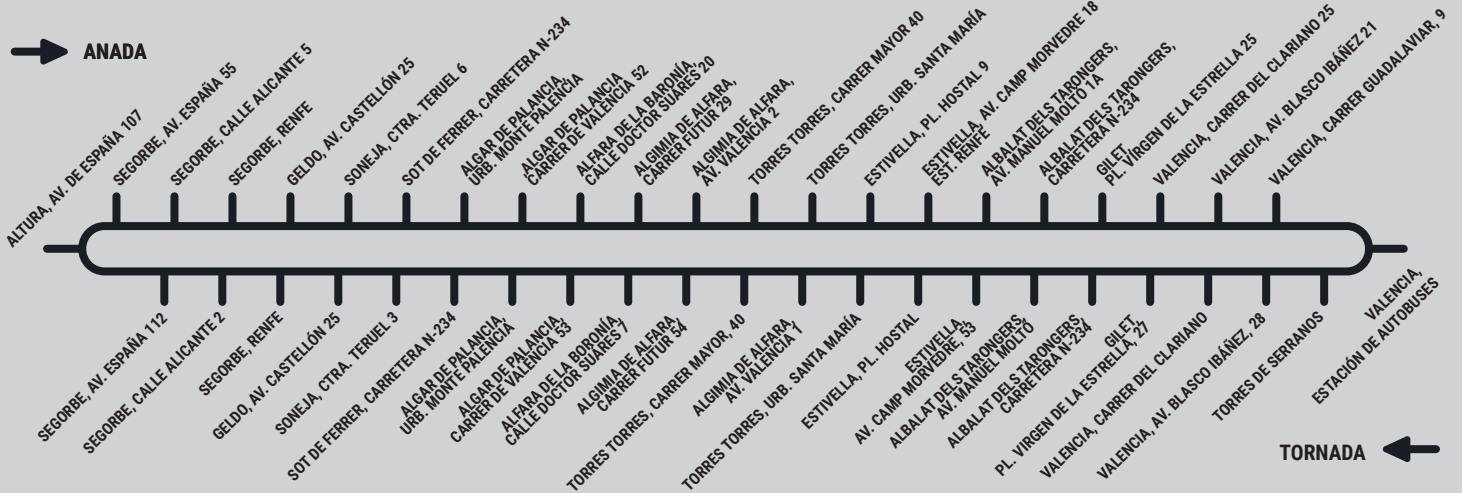

Transport Públic Generalitat Valenciana

LÍNEA 370: ALTURA/SEGORBE - VALÈNCIA

HORARI / HORARIO

DIARIS-DISSABTES-DIUMENGES-FESTIUS / DIARIOS-SÁBADOS-DOMINGOS-FESTIVOS

DES DEL 29 D'ABRIL DE 2024

DESDE 29 DE ABRIL DE 2024

ANADA
IDA

	DILLUNS A DIVENDRES (NO LECTIUS) / LUNES A VIERNES (NO LECTIVOS)							DISSABTES / SÁBADOS			DIUMENGES I FESTIUS / DOMINGOS Y FESTIVOS			
ALTURA	6:10	8:00	9:15	11:00	12:15	14:00	16:30	18:30	8:00	9:50	14:50	17:50	9:50	17:50
SEGORBE	6:20	8:10	9:25	11:10	12:25	14:10	16:40	18:40	8:10	10:00	15:00	18:00	10:00	18:00
GELDO	6:25	8:15	9:30	11:15	12:30	14:15	16:45	18:45	8:15	10:05	15:05	18:05	10:05	18:05
SONEJA	6:27	8:17	9:32	11:17	12:32	14:17	16:47	18:47	8:17	10:07	15:07	18:07	10:07	18:07
SOT DE FERRER	6:30	8:20	9:35	11:20	12:35	14:20	16:50	18:50	8:20	10:10	15:10	18:10	10:10	18:10
ALGAR DE PALENCIA	6:33	8:23	9:38	11:23	12:38	14:23	16:53	18:53	8:23	10:13	15:13	18:13	10:13	18:13
ALFARA DE LA BARONÍA	6:35	8:25	9:40	11:25	12:40	14:25	16:55	18:55	8:25	10:15	15:15	18:15	10:15	18:15
ALGIMIA DE ALFARA	6:40	8:30	9:45	11:30	12:45	14:30	17:00	19:00	8:30	10:20	15:20	18:20	10:20	18:20
TORRES TORRES	6:45	8:35	9:50	11:35	12:50	14:35	17:05	19:05	8:35	10:25	15:25	18:25	10:25	18:25
ESTIVELLA	6:50	8:40	9:55	11:40	12:55	14:40	17:10	19:10	8:40	10:30	15:30	18:30	10:30	18:30
ALBALAT DELS TARONGERS	6:55	8:45	10:00	11:45	13:00	14:45	17:15	19:15	8:45	10:35	15:35	18:35	10:35	18:35
GILET	7:00	8:50	10:05	11:50	13:05	14:50	17:20	19:20	8:50	10:40	15:40	18:40	10:40	18:40
VALÈNCIA	7:35	9:25	10:40	12:25	13:40	15:25	17:55	19:55	9:25	11:15	16:15	19:15	11:15	19:15