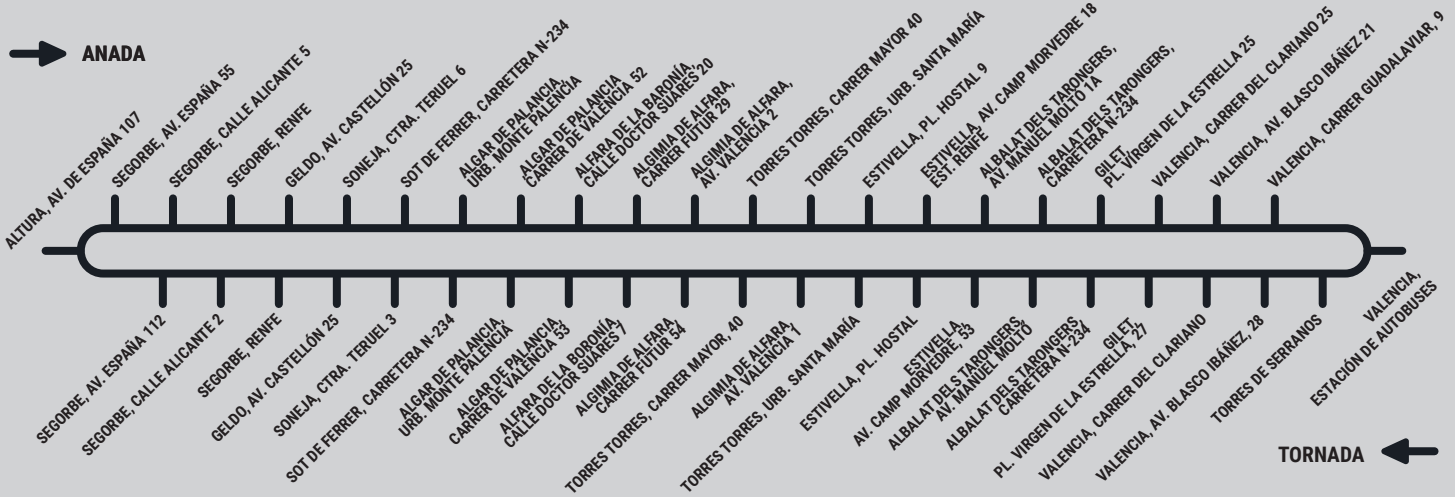

## LÍNEA 370: ALTURA/SEGORBE - VALÈNCIA